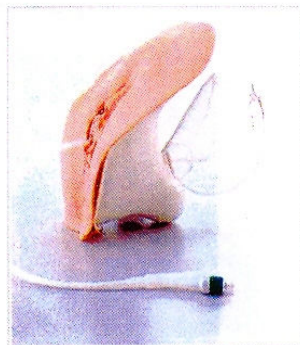

مانکن نیم تنه شفاف معاینات زنان با قابلیت کورتاژ (Advanced Transparent Gynecological and Curettage Model)

شرکت: Simuman

کد: -

تعداد: ۱ عدد

کاربرد: موارد زیر بر روی این مدل قابل انجام است:

- قابلیت گذاشتن کاتتر ادراری با مشاهده لندمارک های آناتومی
- قابلیت کورتاژ Difficult Abortion همراه با مشاهده لندمارک های آناتومی
- قابلیت Bladder Irrigation

Can observe indwelling condition of baloon catheter

Can practice proper catheterization